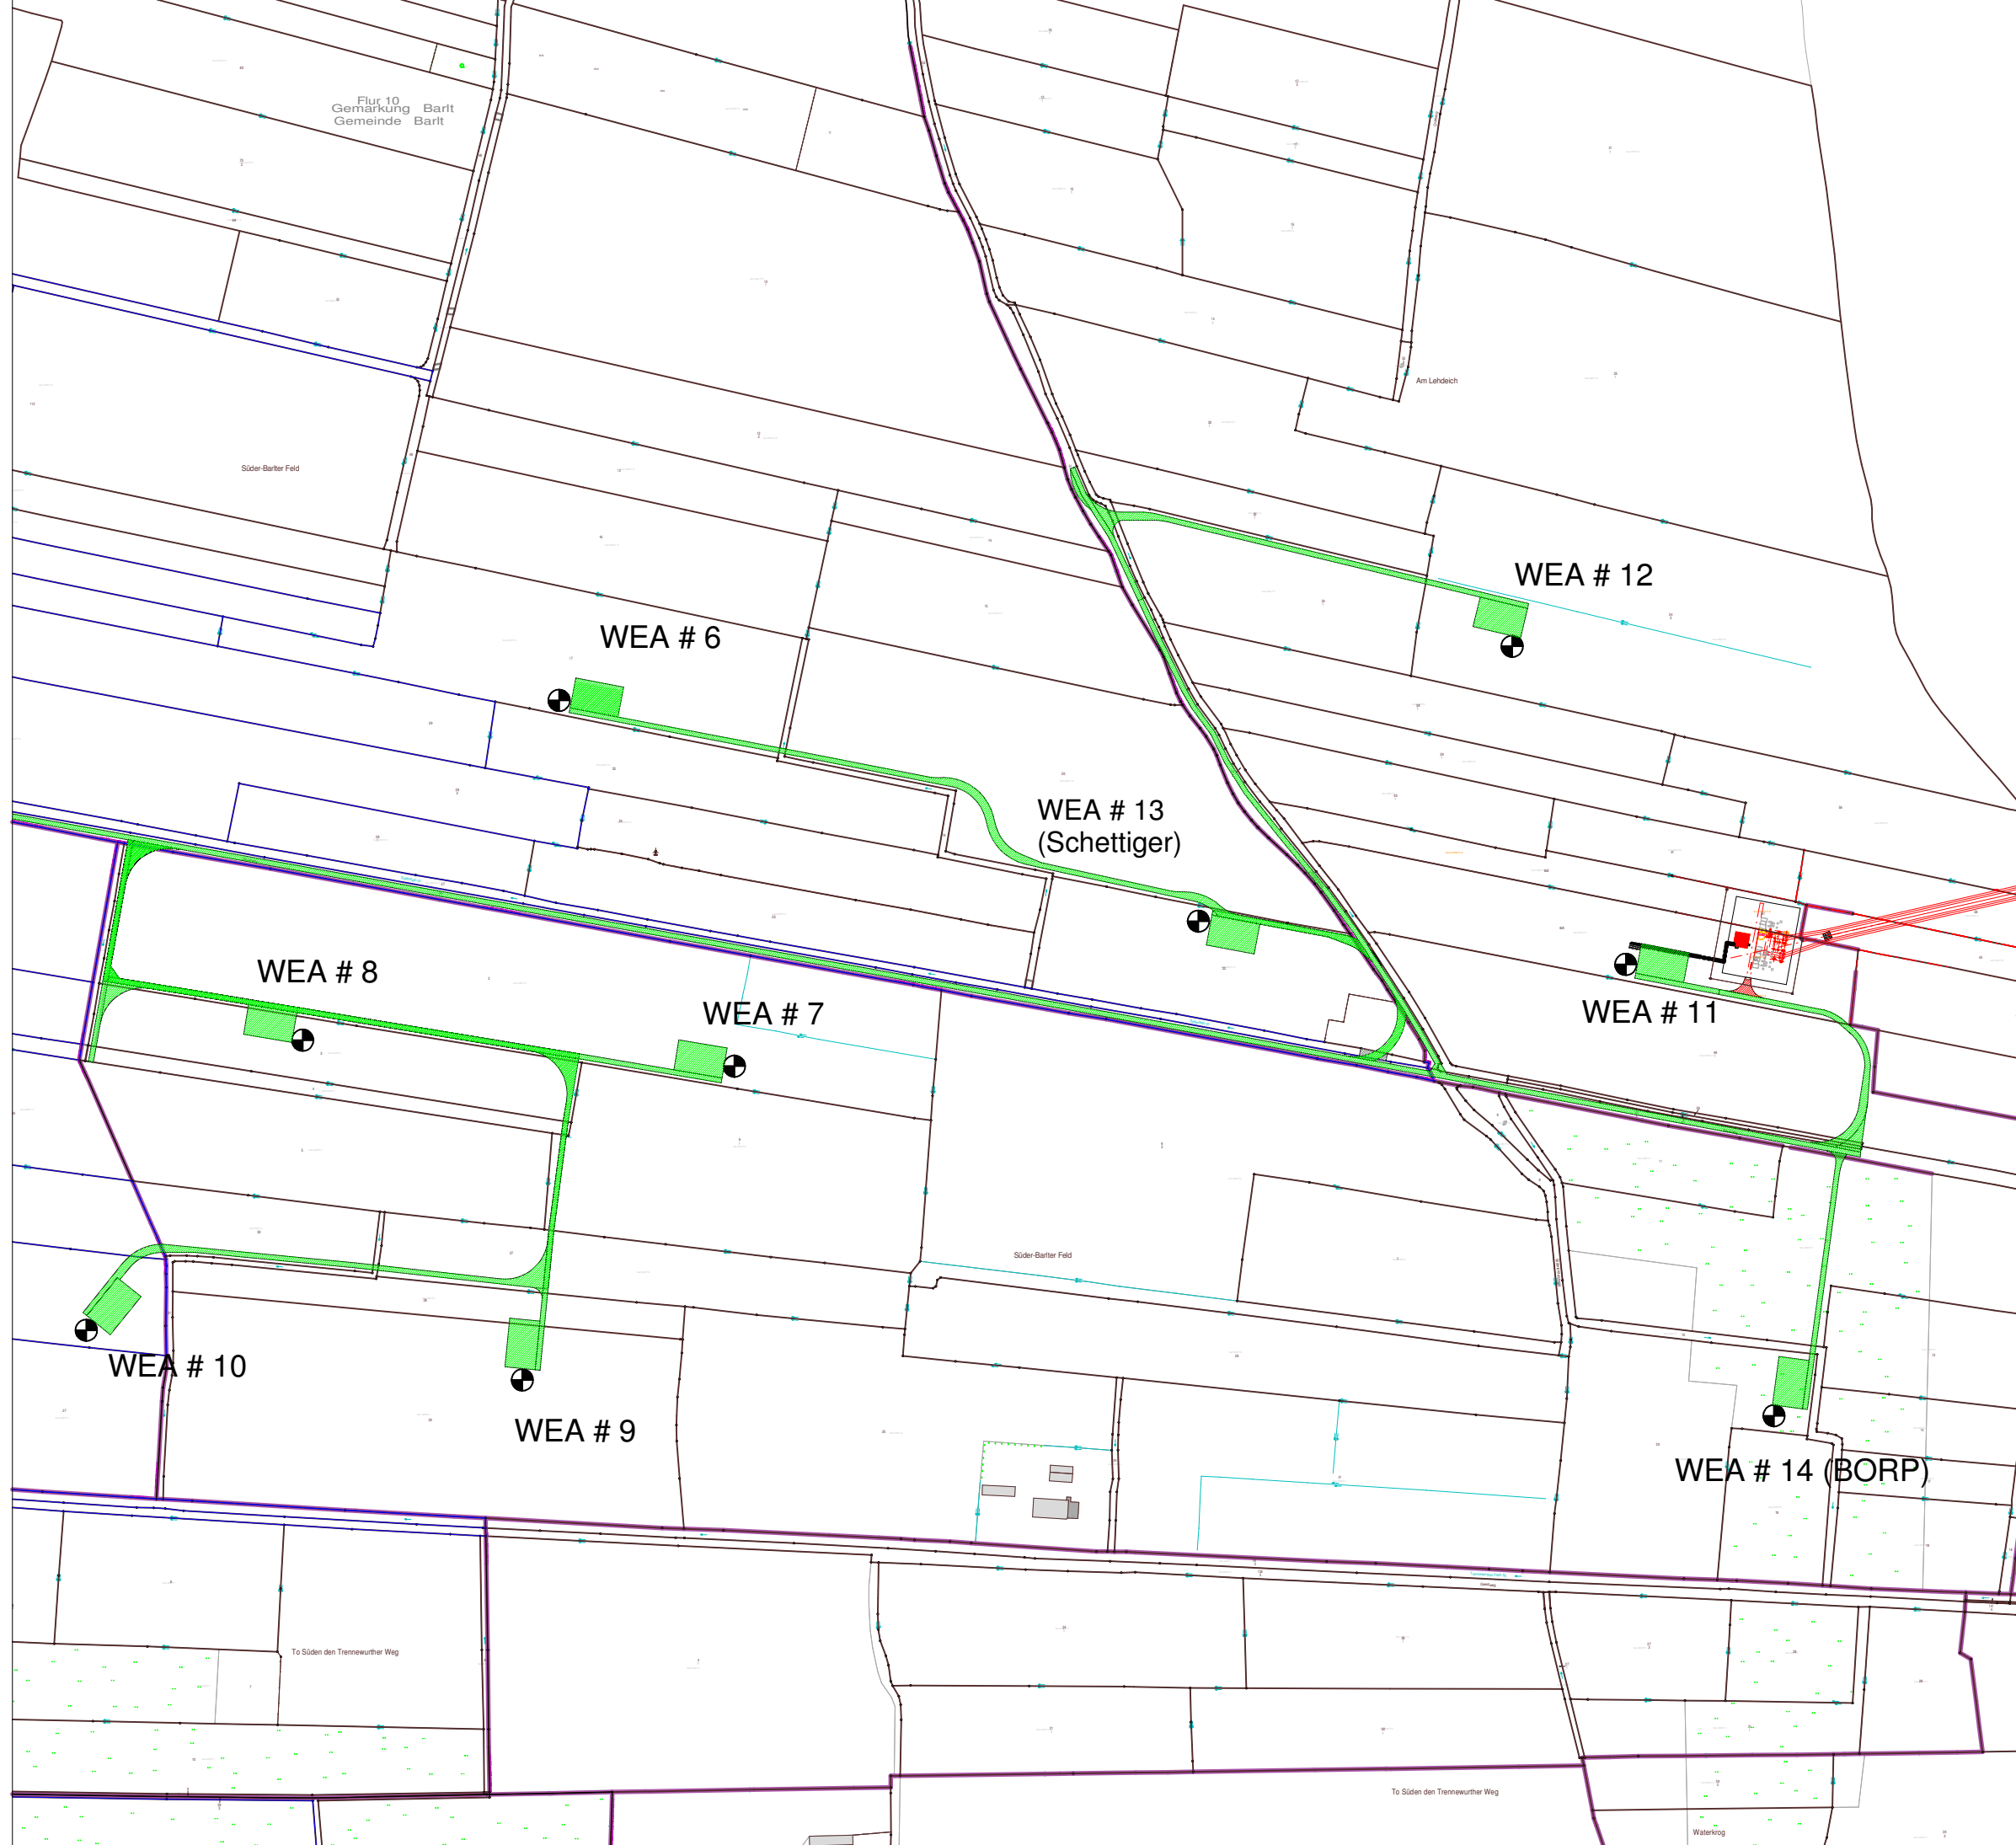

Windpark Barlt Ost BBO, Schettiger, BORP

Legende:

-  WEA Standort
-  Zuwegung

Übersichtskarte A3

Plan-Nr.	10014 A3 2000 Übers. mit Zufahrt
Maßstab	1:6.000
Blattgröße	DIN A3
Revision	0
gezeichnet	Tjark Beye
Datum	17.10.2014